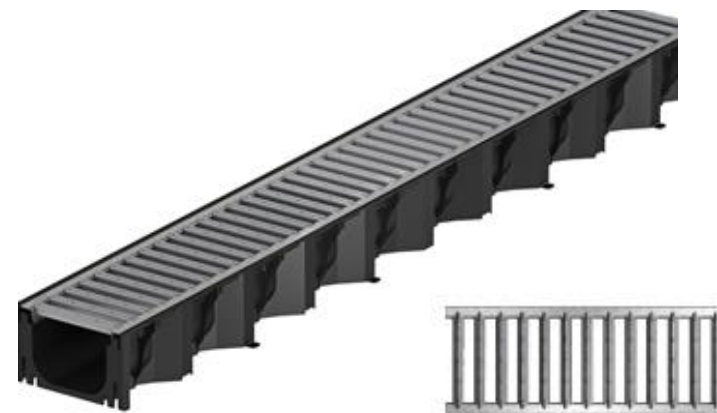

Канал ACO Hexaline
пластиковый с
решеткой пластик

L=1м. Н=7,9 см

Розница 650 руб.

Старт продаж май 2015

Канал ACO Hexaline
пластиковый с **решеткой**
пластик Microgrip

L=1м. Н=7,9 см

Розница 750 руб.

В наличии на складе

Канал ACO Hexaline
пластиковый с **решеткой**
оцинк.сталь

L=1м. Н=7,9 см

Розница 790 руб.

В наличии на складе

Полное соответствие классу нагрузки **A15** по EN 1433

- Специальное предложение от Мирового лидера
- Полное соответствие классу нагрузки **A15** по EN 1433 (зоны с периодичным проездом легкового автомобиля)
- Материал - высококачественный полипропилен.
- Сверхпрочные инновационные решетки с **безболтовым креплением.**
- Уникальная сверхпрочная структура канала – COTA.
- Высокая морозостойкость.
- Долгий срок службы.
- Удобный ассортимент - 2 канала и 3 решетки
- Удобная упаковка – паллета 120x100 см = **204 канала/400 решеток**