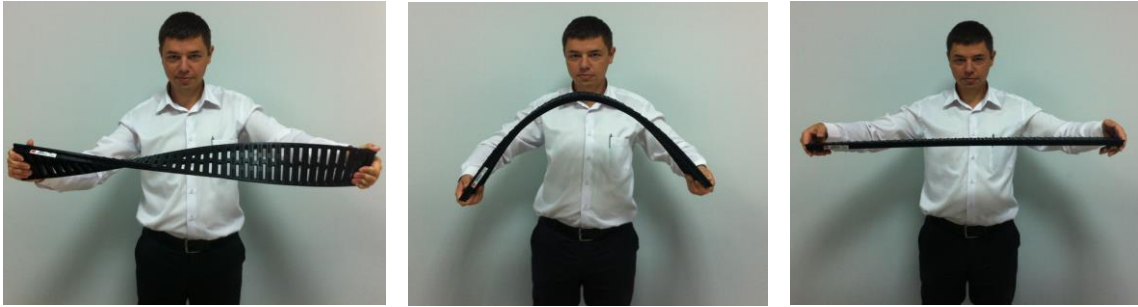

Канал ACO Hexaline
пластиковый с **решеткой**
оцинк.сталь

L=1м. Н=7,9 см

Розница 790 руб.

В наличии на складе

Полное соответствие классу нагрузки **A15** по EN 1433

- Специальное предложение от Мирового лидера
- Полное соответствие классу нагрузки **A15** по EN 1433 (зоны с периодичным проездом легкового автомобиля)
- Материал - высококачественный полипропилен.
- Сверхпрочные инновационные решетки с **безболтовым креплением.**
- Уникальная сверхпрочная структура канала – COTA.
- Высокая морозостойкость.
- Долгий срок службы.
- Удобный ассортимент - 2 канала и 3 решетки
- Удобная упаковка – паллета 120x100 см = **204 канала/400 решеток**